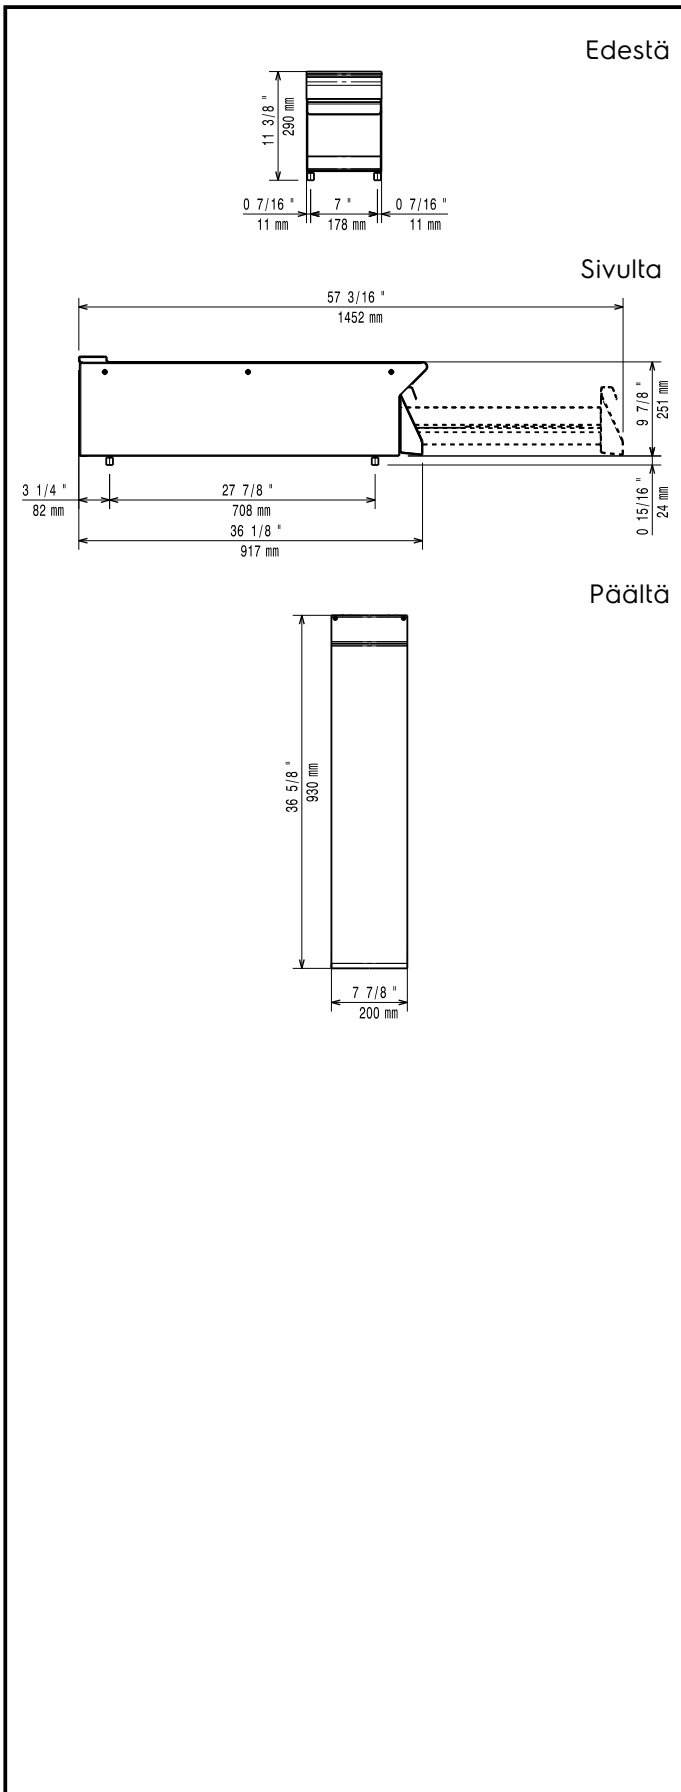

### Rakenne

- Ruostumatonta terästä oleva ylätaso tarjoaa raskastakin kuormitusta kestävän työskentelypinnan.
- Syvyys (93 cm) takaa suuremman työskentelytilan.

HYVÄKSYNTÄ: \_\_\_\_\_

**Avaintieto**

Ulkomitat, leveys:	
391157 (E9WTNBN00E)	200 mm
Ulkomitat, syvyys:	930 mm
Ulkomitat, korkeus:	250 mm
Nettopaino:	13 kg